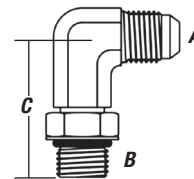

**JIC F to JIC F Union**

ITEM	JIC A	JIC B	Shpg.	Price
9-6508-4-4	4	4	1/4	\$ 3.55
9-6508-6-6	6	6	1/4	\$ 3.80
9-6508-8-8	8	8	1/4	\$ 4.55
9-6508-10-10	10	10	1/4	\$ 7.45
9-6508-12-12	12	12	1/2	\$ 9.65
9-6508-16-16	16	16	1/2	\$ 11.35

**JIC M / JIC F / JIC M Swivel Tee**

ITEM	JIC A	JIC B	JIC C	Shpg.	Price
9-6602-4-4-4	4	4	4	1/4	\$ 3.10
9-6602-6-6-6	6	6	6	1/4	\$ 3.40
9-6602-8-8-8	8	8	8	1/4	\$ 4.90
9-6602-10-10-10	10	10	10	1/2	\$ 6.70
9-6602-12-12-12	12	12	12	1/2	\$ 8.65
9-6602-16-16-16	16	16	16	1/2	\$ 12.45
9-6602-20-20-20	20	20	20	1/2	\$ 20.80

**JIC M to SAE M Swivel Nut 90° Elbow**

ITEM	JIC A	SAE B	Shpg.	Price
9-6801-4-4	4	4	1/4	\$ 2.60
9-6801-4-6	4	6	1/4	\$ 2.65
9-6801-6-6	6	6	1/4	\$ 2.85
9-6801-6-8	6	8	1/4	\$ 3.10
9-6801-8-6	8	6	1/4	\$ 3.20
9-6801-8-8	8	8	1/2	\$ 3.30
9-6801-8-10	8	10	1/4	\$ 4.20
9-6801-8-12	8	12	1/2	\$ 6.20
9-6801-10-8	10	8	1/4	\$ 4.40
9-6801-10-10	10	10	3/4	\$ 4.30
9-6801-10-12	10	12	3/4	\$ 5.60
9-6801-12-8	12	8	1/2	\$ 6.35
9-6801-12-10	12	10	3/4	\$ 5.50
9-6801-12-12	12	12	3/4	\$ 5.80
9-6801-12-16	12	16	1/2	\$ 8.85
9-6801-16-12	16	12	1/2	\$ 8.65
9-6801-16-16	16	16	1	\$ 9.05
9-6801-16-20	16	20	3/4	\$ 15.65
9-6801-20-16	20	16	3/4	\$ 14.40
9-6801-20-20	20	20	3/4	\$ 14.55

**JIC M to SAE M Swivel Nut 90° Elbow Long**

ITEM	JIC A	NPT B	C	Shpg.	Price
9-6801-L-4-4	4	4"	1.54"	1/4	\$ 3.20
9-6801-L-6-6	6	6"	1.66"	1/4	\$ 3.40
9-6801-L-6-8	6	8"	1.97"	1/4	\$ 5.80
9-6801-L-8-8	8	8"	1.97"	1/2	\$ 4.90
9-6801-L-10-10	10	10"	2.26"	1/2	\$ 7.15
9-6801-L-12-12	12	12"	2.62"	1/2	\$ 9.10